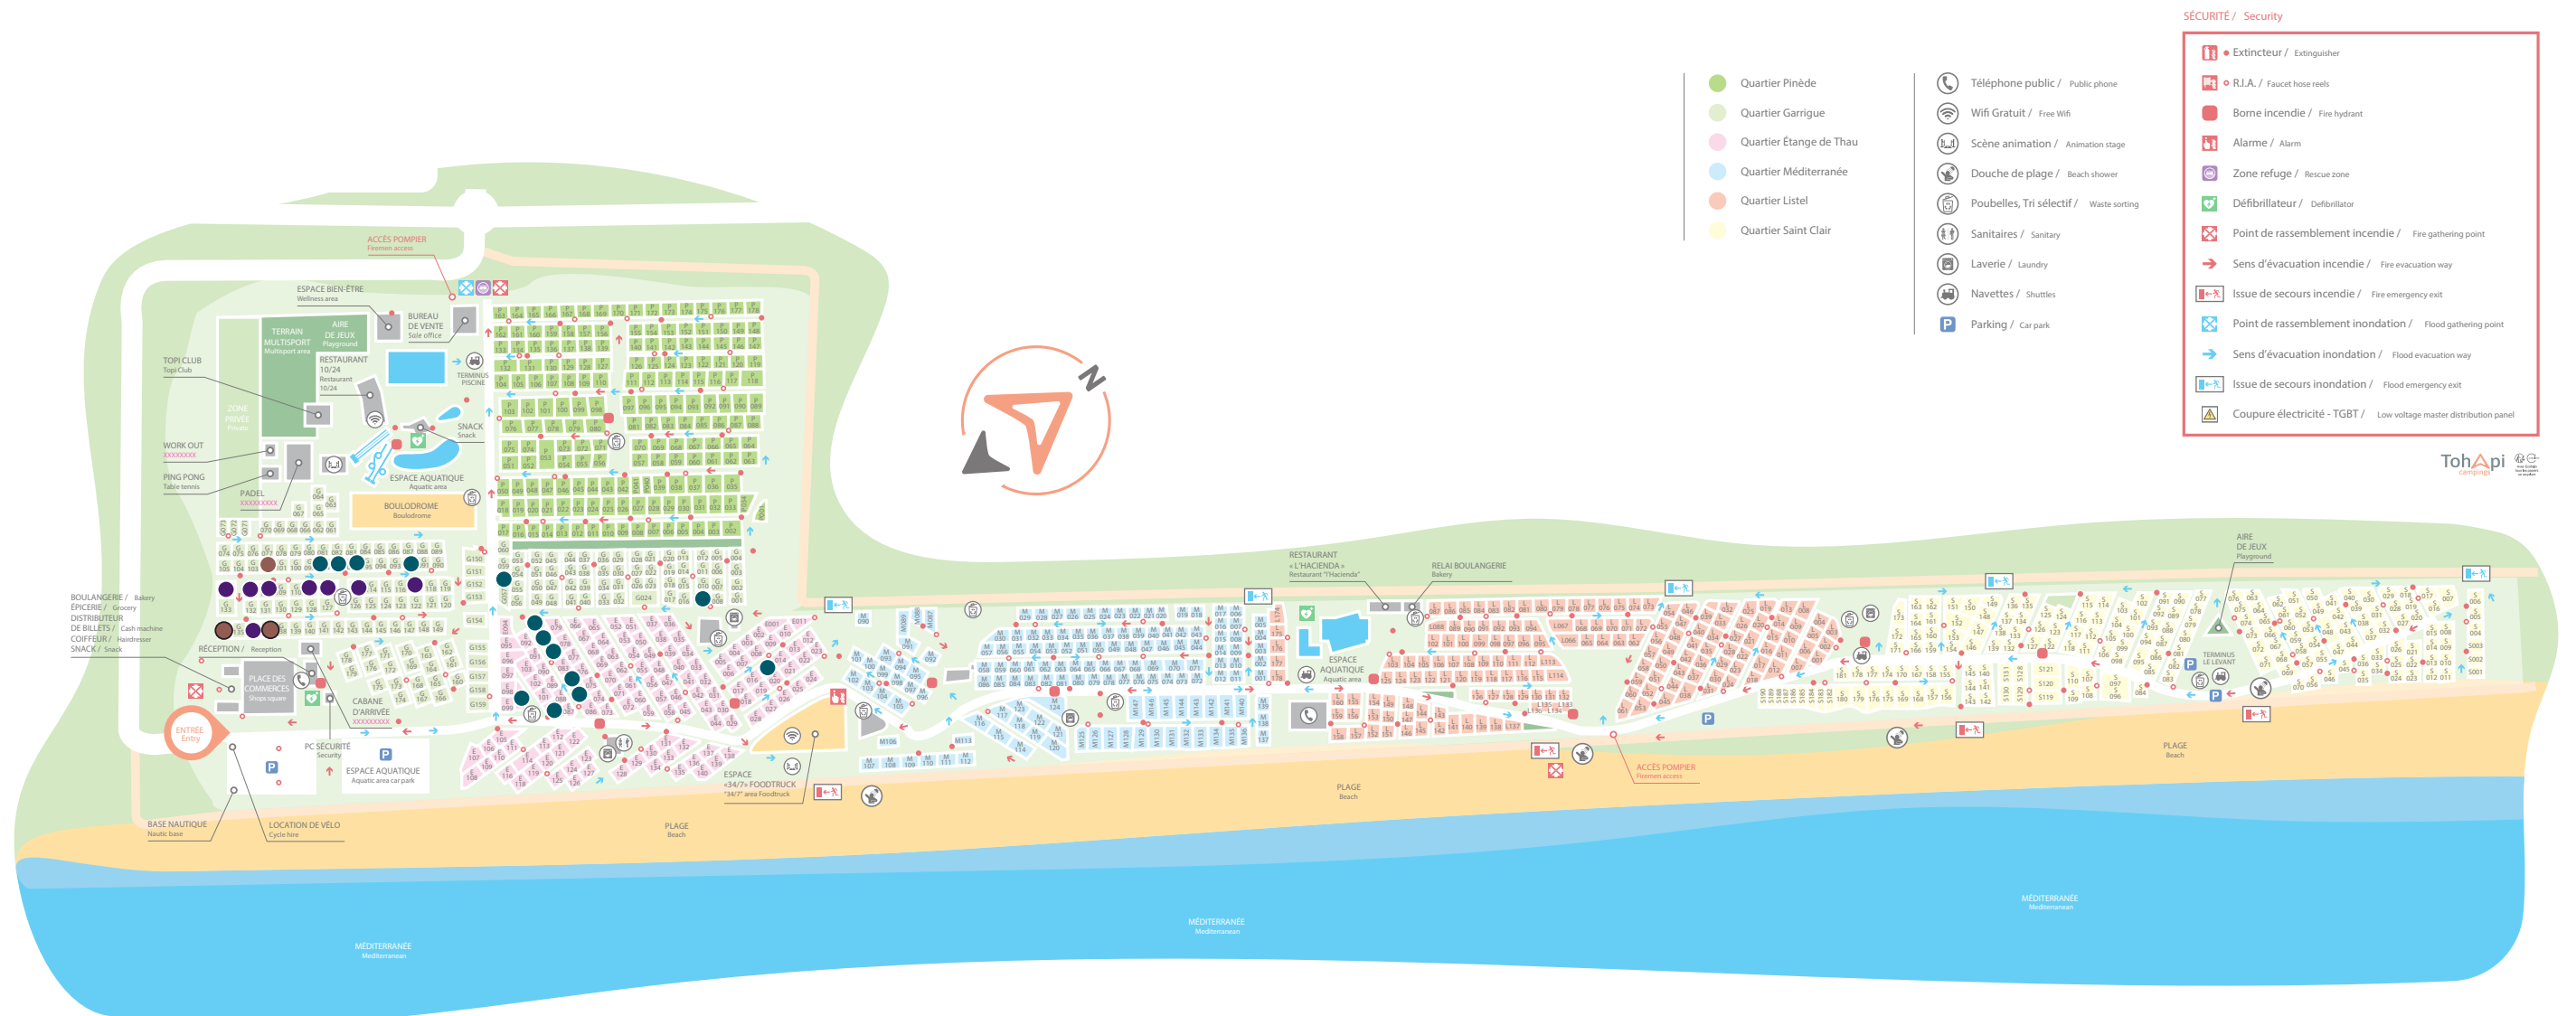

- Quartier Pinède
- Quartier Garrigue
- Quartier Étang de Thau
- Quartier Méditerranée
- Quartier Listel
- Quartier Saint Clair

- ☎ Téléphone public / Public phone
- 📶 Wifi Gratuit / Free WiFi
- 🎪 Scène animation / Animation stage
- 🚿 Douche de plage / Beach shower
- ♻️ Poubelles, Tri sélectif / Waste sorting
- 🚻 Sanitaires / Sanitary
- 🧺 Laverie / Laundry
- 🚐 Navettes / Shuttles
- 🅑 Parking / Car park

- SÉCURITÉ / Security**
- 🔥 Extincteur / Extinguisher
 - 🚒 R.I.A. / Faucet hose reels
 - 🚒 Borne incendie / Fire hydrant
 - 🚨 Alarme / Alarm
 - 🚚 Zone refuge / Rescue zone
 - 🚚 Débrillateur / Defibrillator
 - 🚚 Point de rassemblement incendie / Fire gathering point
 - ➔ Sens d'évacuation incendie / Fire evacuation way
 - 🚚 Issue de secours incendie / Fire emergency exit
 - 🚚 Point de rassemblement inondation / Flood gathering point
 - ➔ Sens d'évacuation inondation / Flood evacuation way
 - 🚚 Issue de secours inondation / Flood emergency exit
 - ⚡ Coupure électricité - TGBT / Low voltage master distribution panel

Largeurs des voiries internes :
- 3m voiries secondaires
- 4m axe principal

990 Emplacements
Amount of bedrooms

 Dishwasher

De aangegeven plaatsen zijn onder voorbehoud van wijzigingen
The pitches as indicated on this map are subject to change
Die angegebenen Stellplätze sind unter Vorbehalt von Änderungen