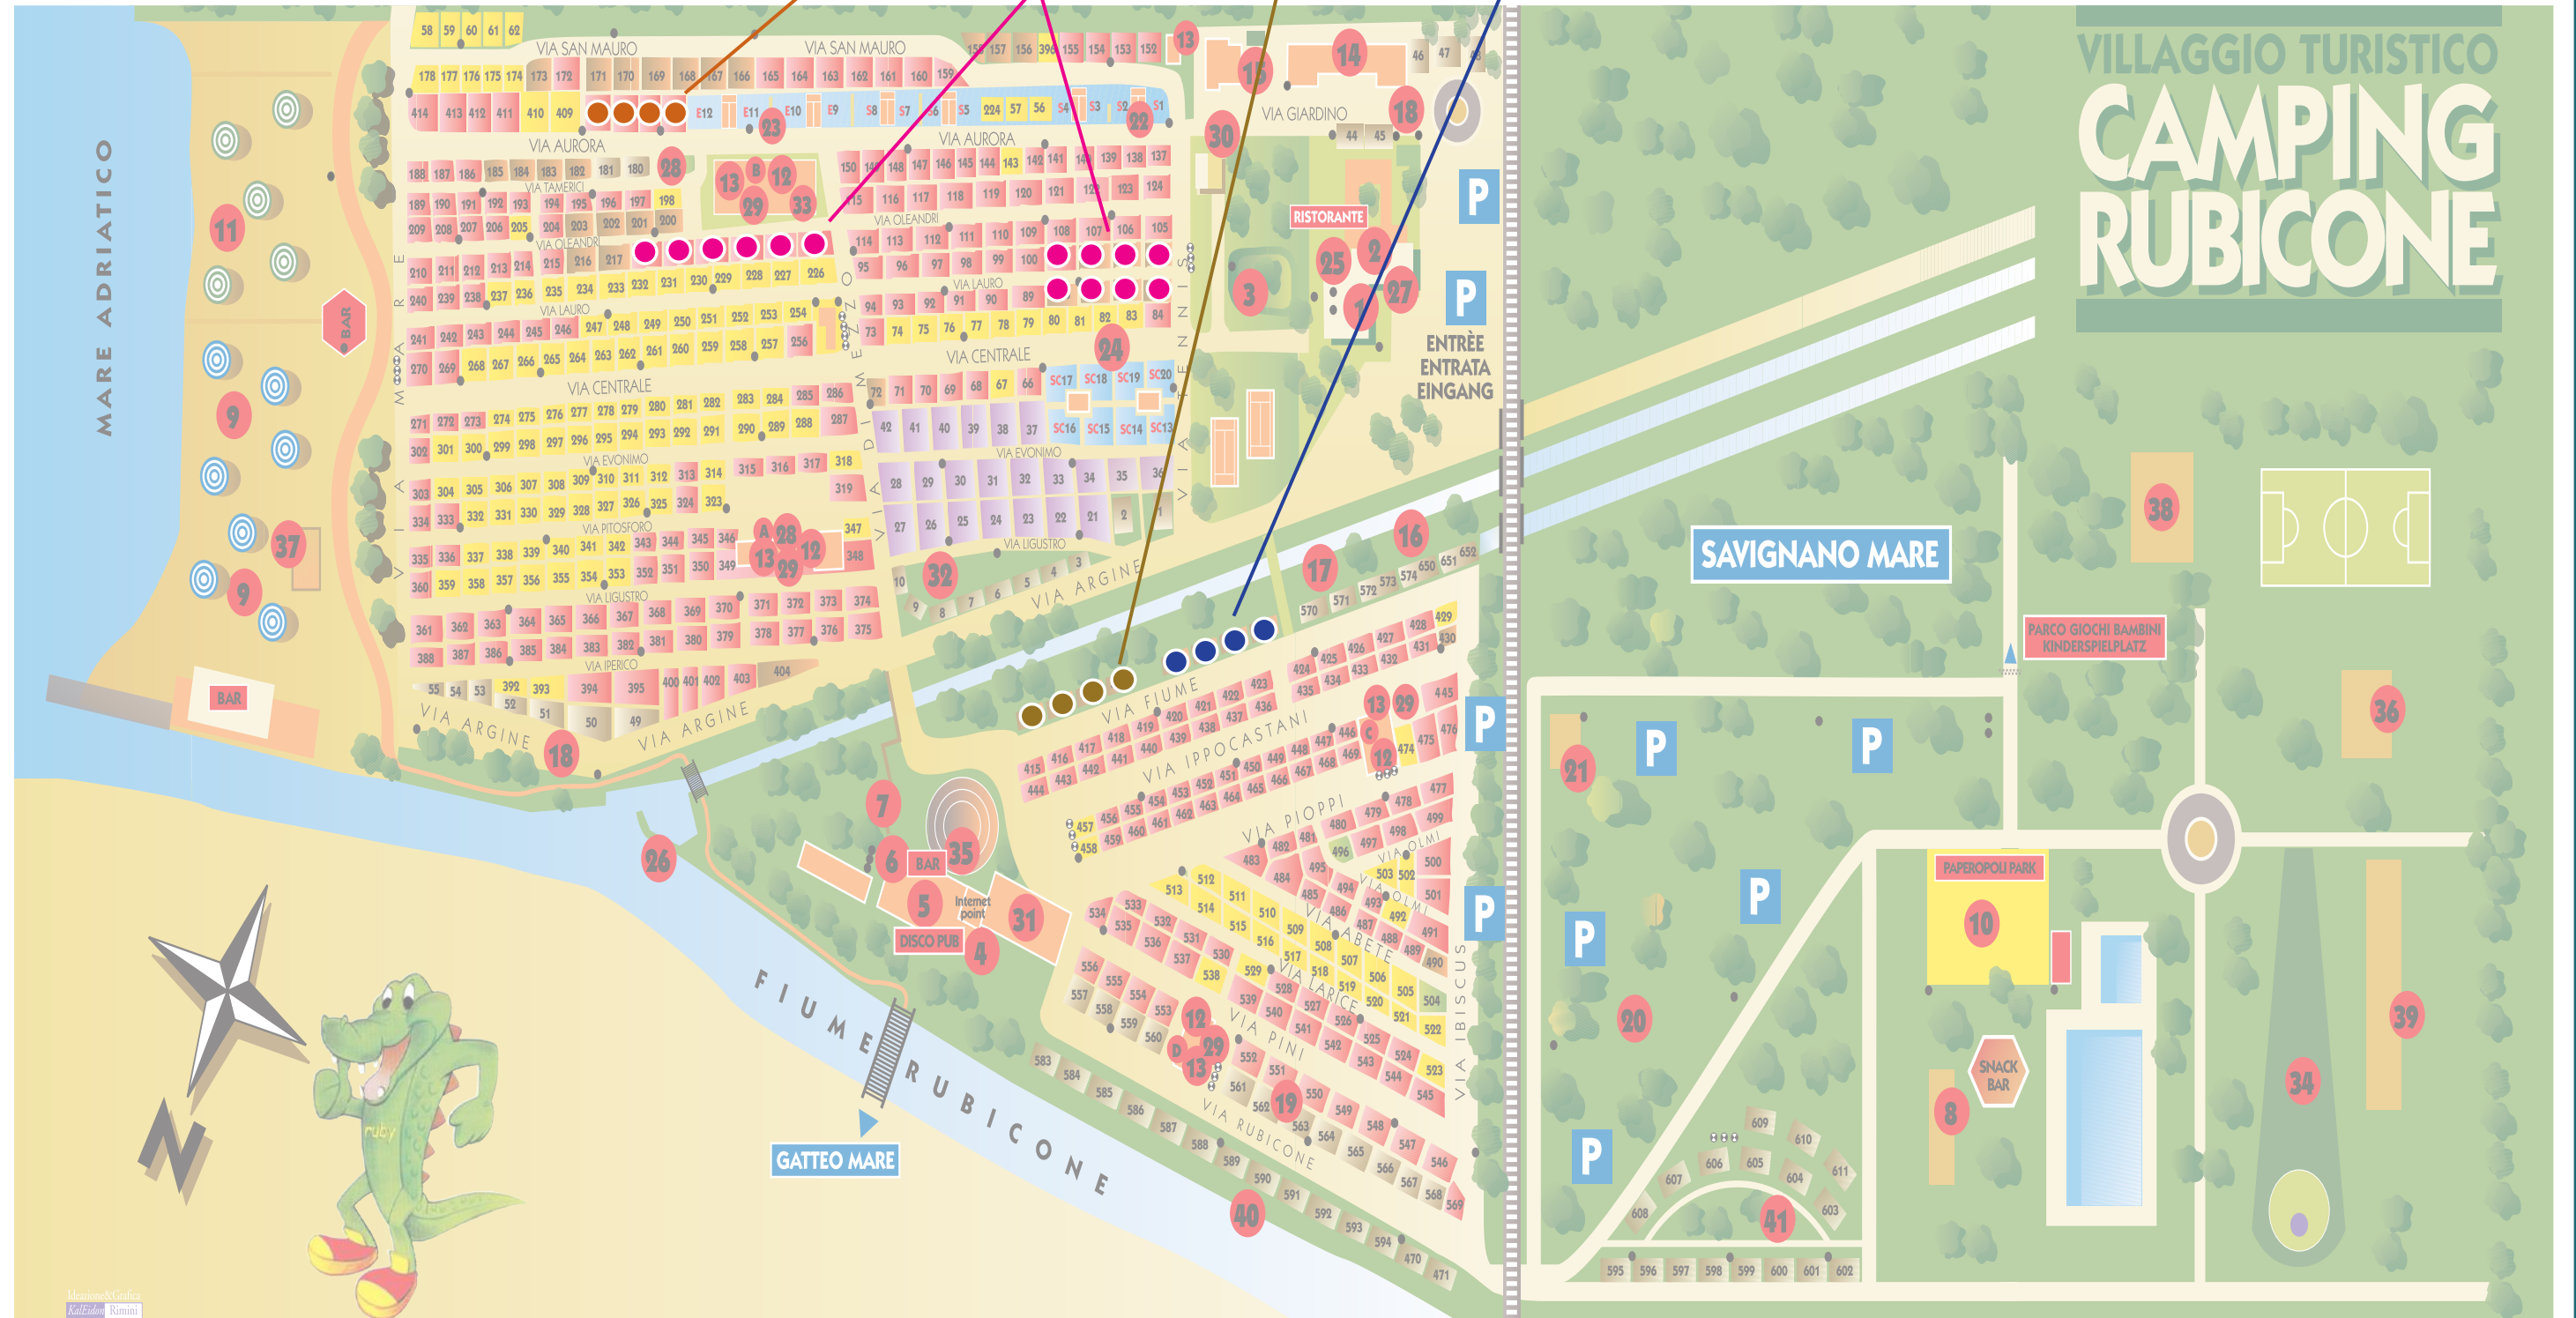

# Camping Rubicone

<b>NO TV</b>	<b>TEGELTERRAS</b>	<b>TEGELTERRAS</b>
Premium	Lodgetent Holiday	Premium
2x	3x	2x  &
		Comfort
		2x

Amount of bedrooms  
 Dishwasher

De aangegeven plaatsen zijn onder voorbehoud van wijzigingen  
 The pitches as indicated on this map are subject to change  
 Die angegebenen Stellplätze sind unter Vorbehalt von Änderungen