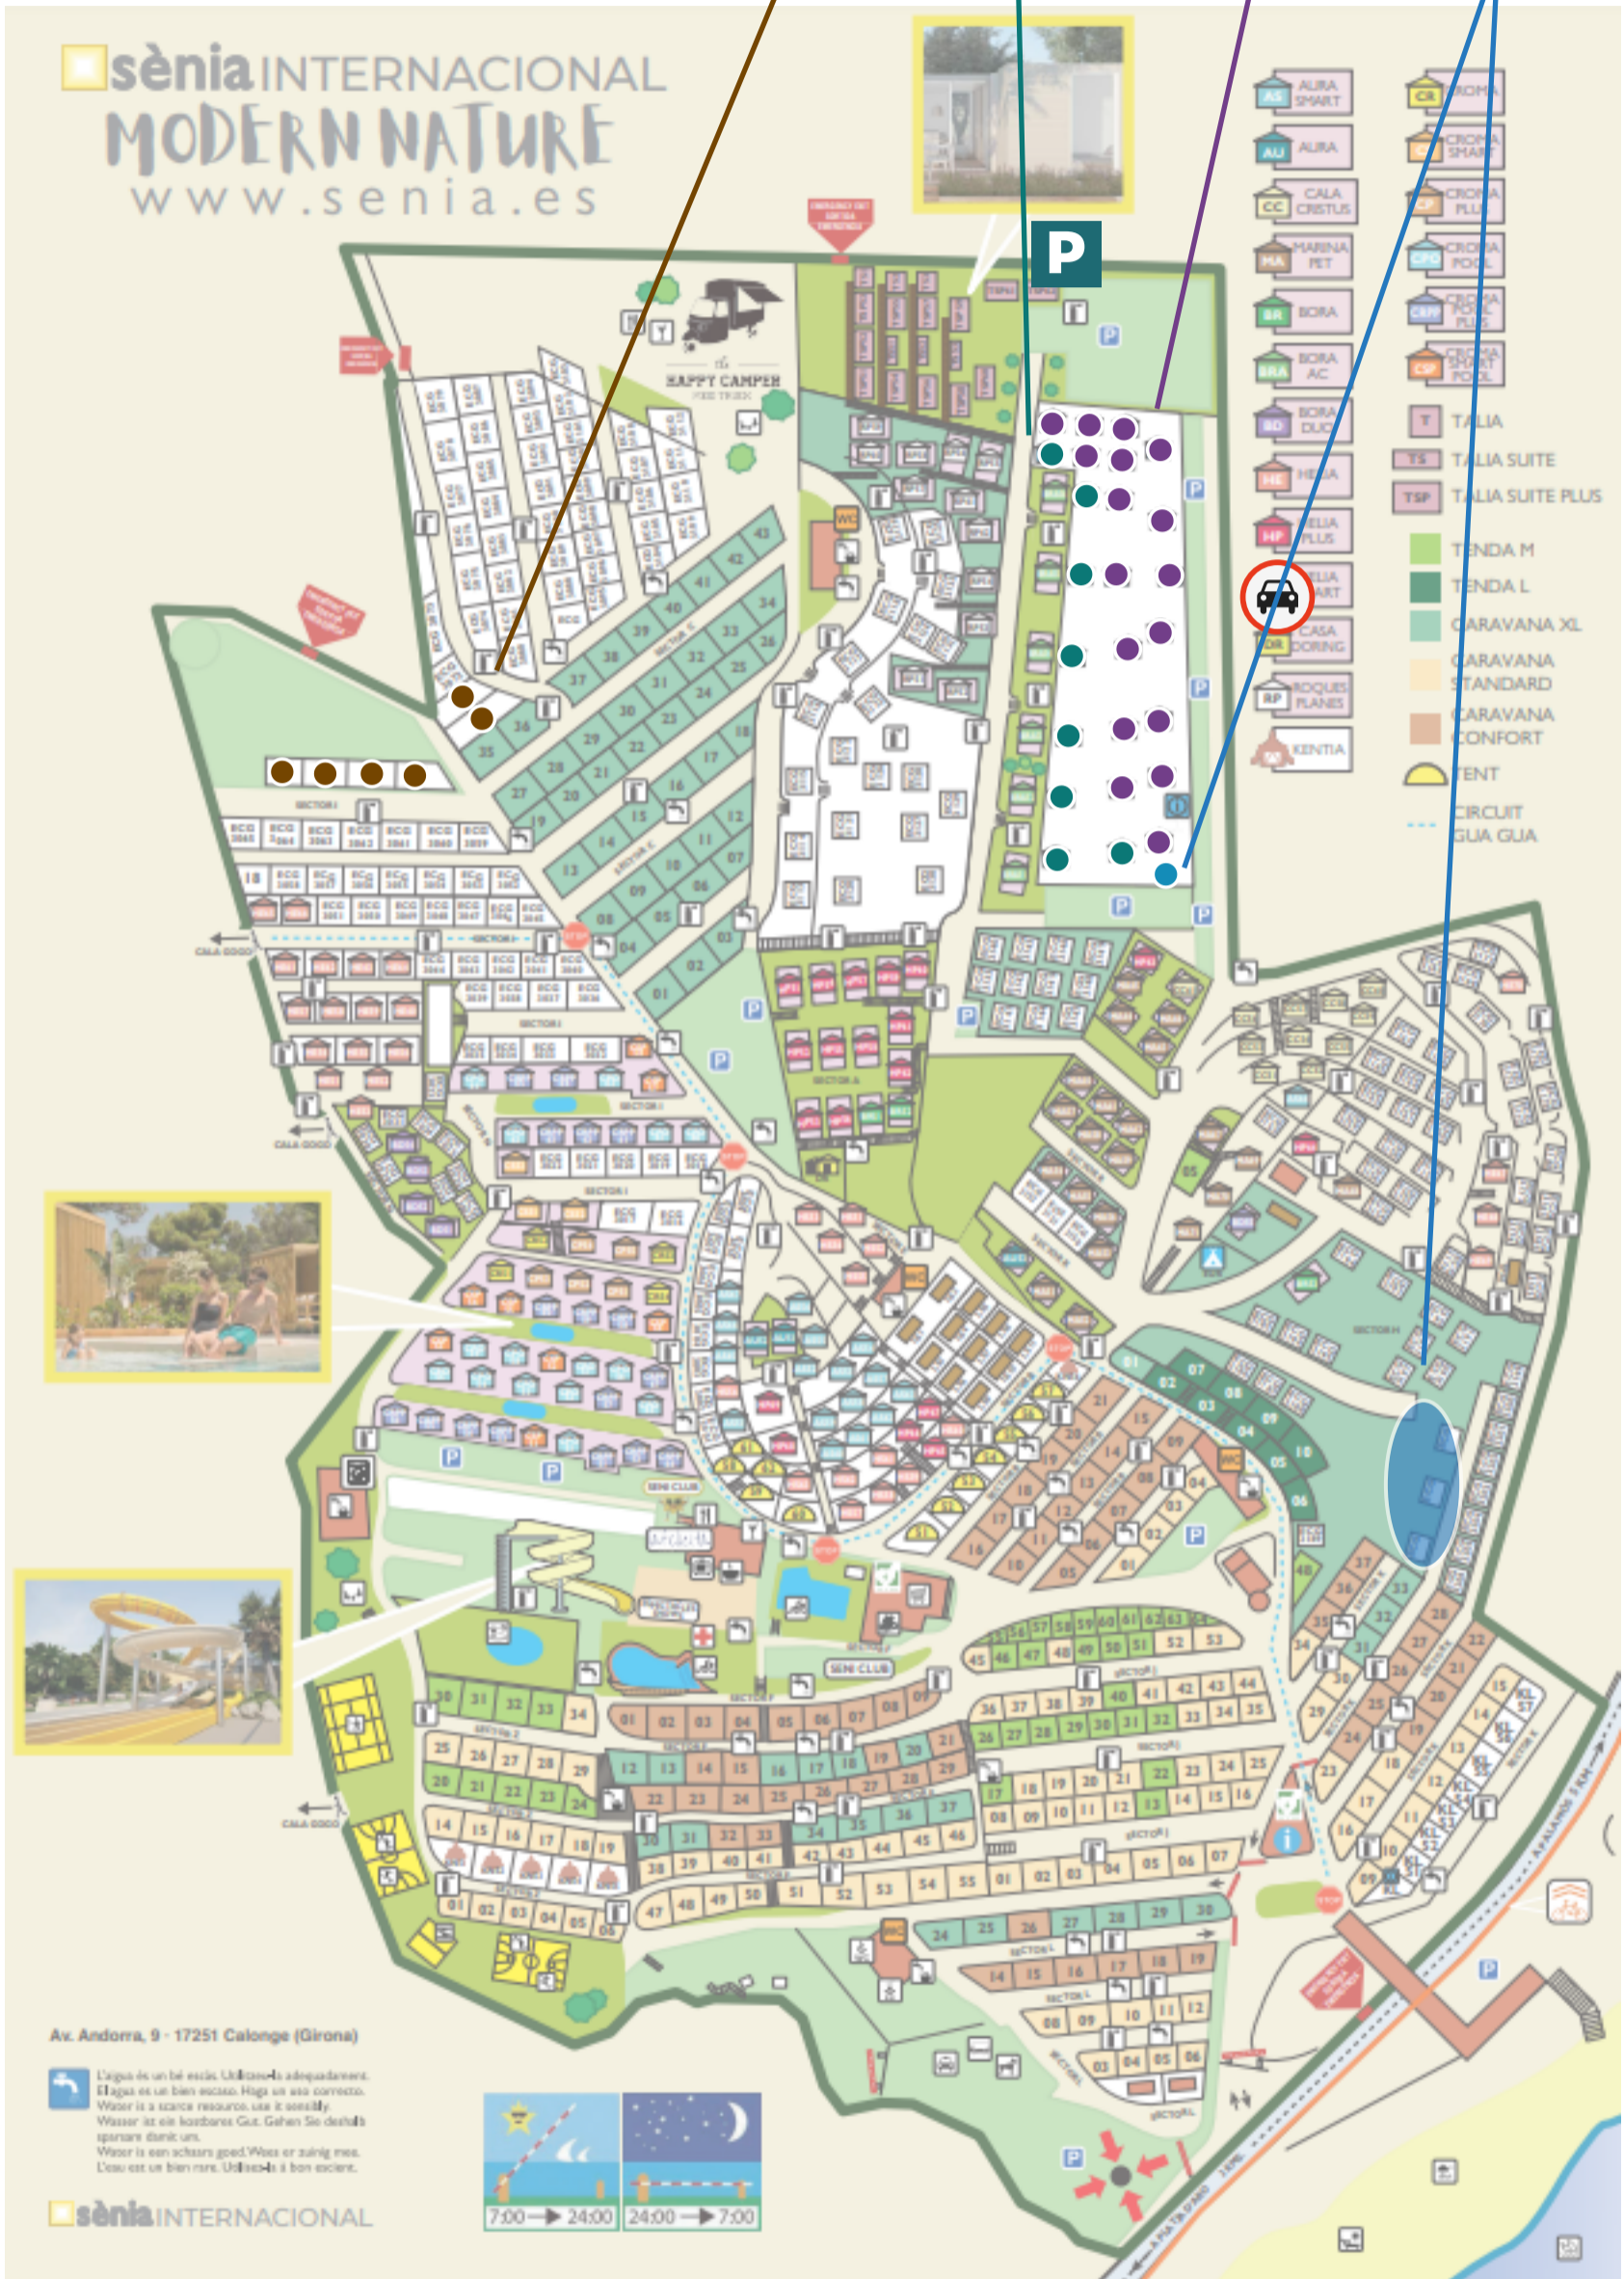

Camping Internacional de Calonge

 Premium 3x 	 Supreme Lounge 3x  & 	 Premium Lounge 3x  & 	 Premium Compact Lounge 3x  & 
---	---	---	---

De aangegeven plaatsen zijn onder voorbehoud van wijzigingen
The pitches as indicated on this map are subject to change
Die angegebenen Stellplätze sind unter Vorbehalt von Änderungen